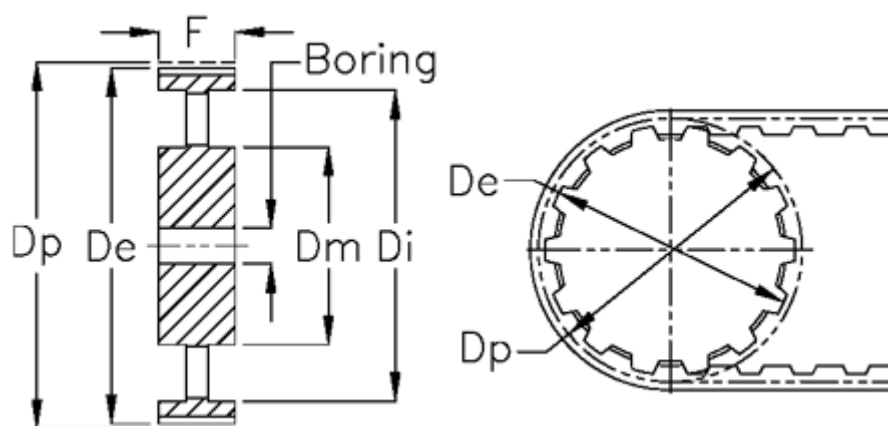

Varenummer: 604145112170
Beskrivelse: Tandremskive med nav
HTD 14M 170

Mål

Boring = 32	Tandantal = 112
Bredde = 170	Type = 14M
De = 496.32	Vægt = 54.4
Di = 133	
Dm = 150	
Dp = 499.11	
F = 456	
L = 133	